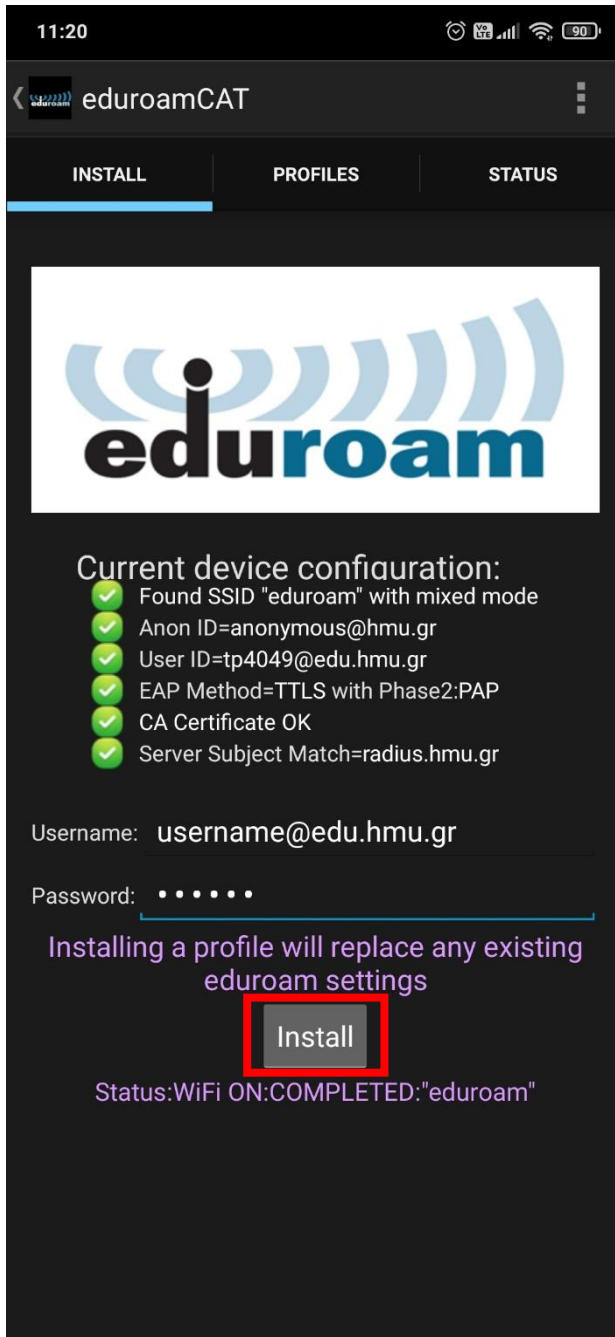

Τώρα που έχετε κατεβάσει και εγκαταστήσει ένα

eduroam-android_q-HMU.eap-config. Open

Κάνετε εγκατάσταση της εφαρμογής eduroam CAT.

Ανοίγετε την εφαρμογή και κάνετε εγκατάσταση Αρχείου Ρυθμίσεων.

Έπειτα συμπληρώνετε την πλήρη ηλεκτρονική διεύθυνση (email) του λογαριασμού σας στο Ελληνικό Μεσογειακό Πανεπιστήμιο (π.χ. username@edu.hmu.gr) και τον κωδικό σας και κάνετε εγκατάσταση.

Τώρα είσαστε έτοιμοι να συνδεθείτε στο δίκτυο του eduROAM μέσω του android κινητού σας.