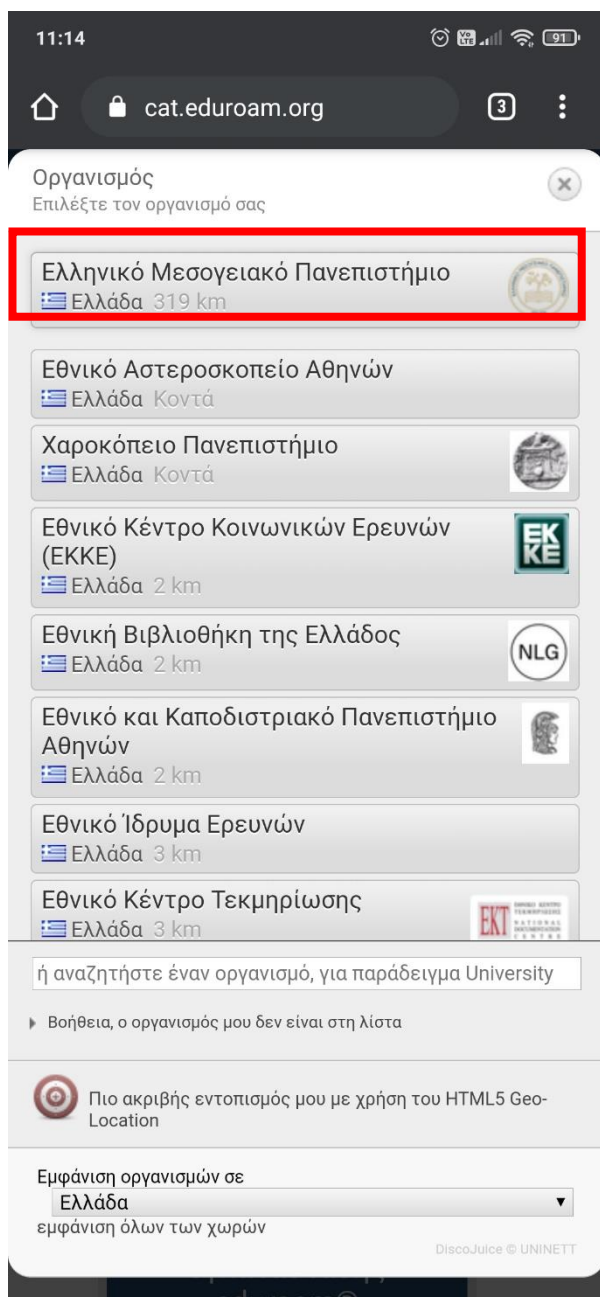

Από το μενού των ιδρυμάτων επιλέξετε το Ελληνικό Μεσογειακό Πανεπιστήμιο.