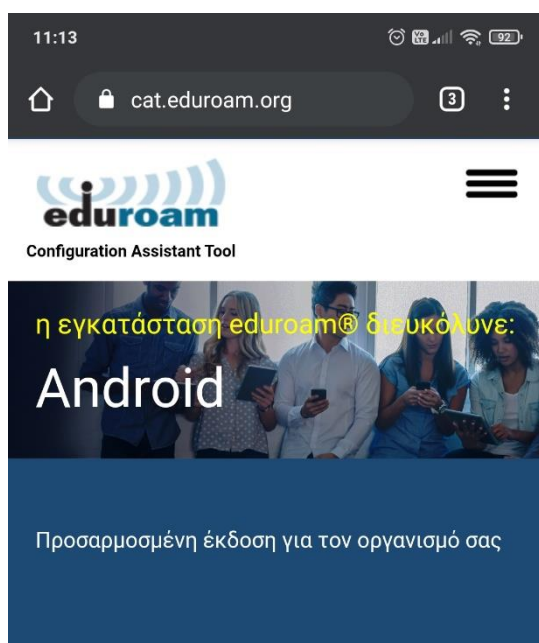

Ρυθμίσεις για σύνδεση στο δίκτυο eduROAM μέσω του λειτουργικού συστήματος Android στα smartphones:

(Όσοι χρησιμοποιούν ήδη το eduroam με λογαριασμό **teicrete**, θα πρέπει να **καταργήσουν** την παλιά σύνδεση και να ξανακάνουν την εγκατάσταση για να μπορούν να χρησιμοποιήσουν τον λογαριασμό τους στο **hmu**.)

Για να ενεργοποιήσετε για **πρώτη φορά** το δίκτυο του **eduROAM**, θα πρέπει να ακολουθήσετε τις παρακάτω οδηγίες:

Μέσω του smartphone σας, μεταβείτε στην σελίδα του eduROAM:

<https://cat.eduroam.org>

Καλώς Ήρθατε στο eduroam CAT