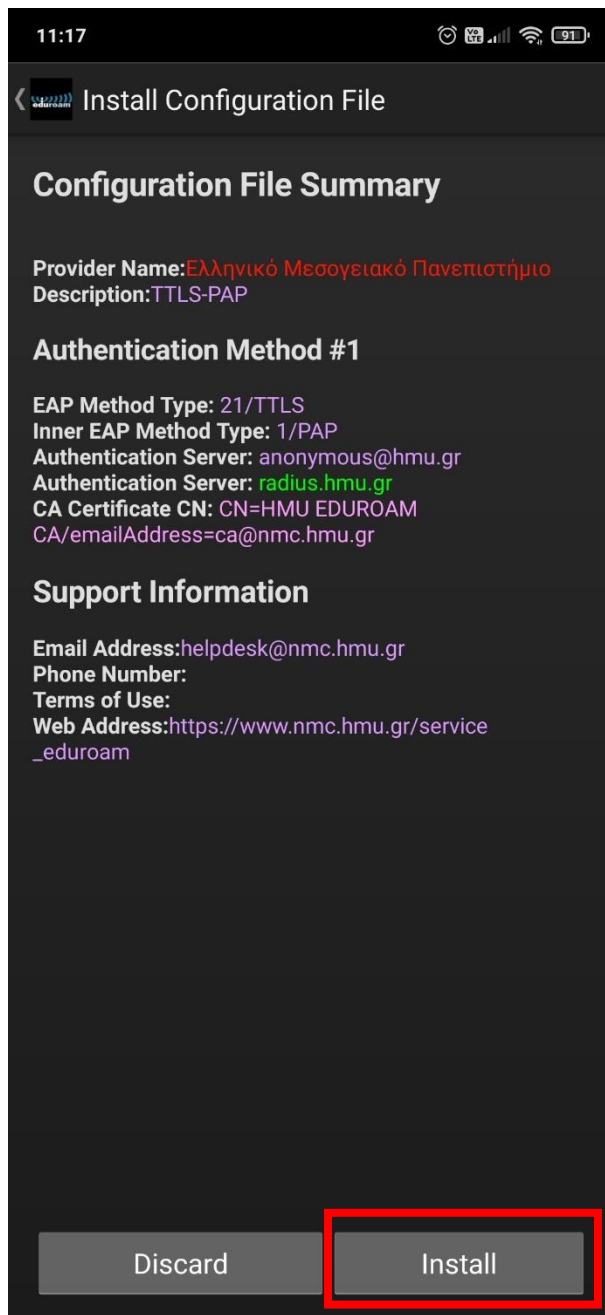

Ανοίγετε την εφαρμογή και κάνετε εγκατάσταση Αρχείου Ρυθμίσεων.