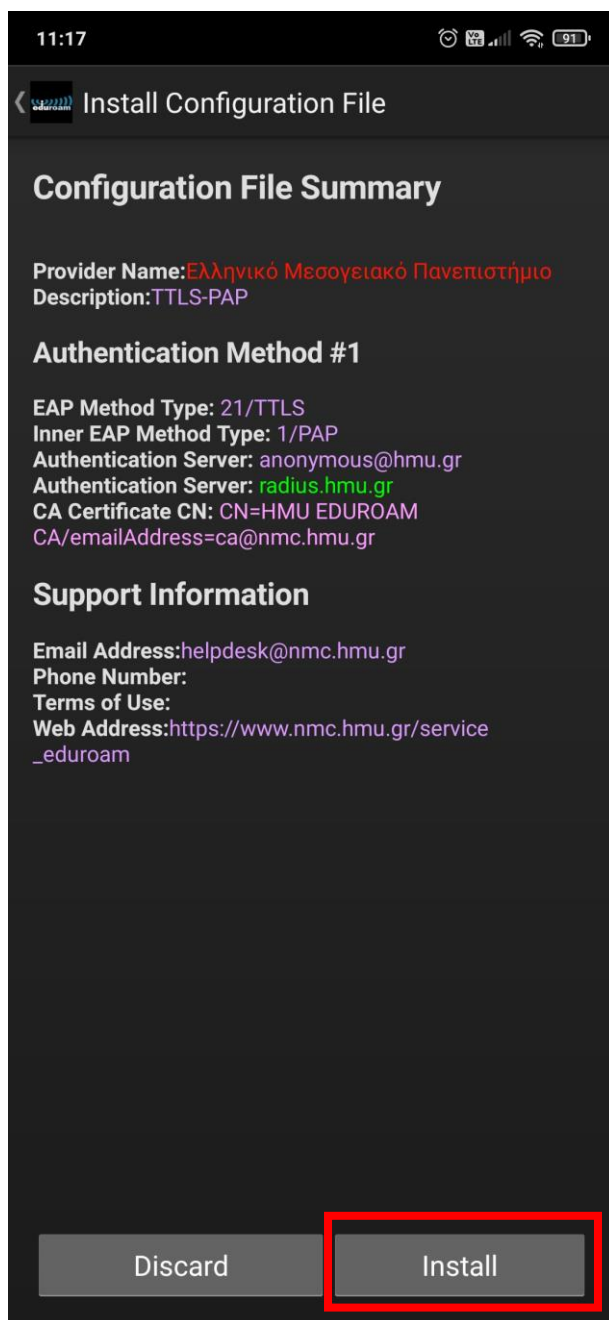

Ανοίγετε την εφαρμογή και κάνετε εγκατάσταση Αρχείου Ρυθμίσεων.