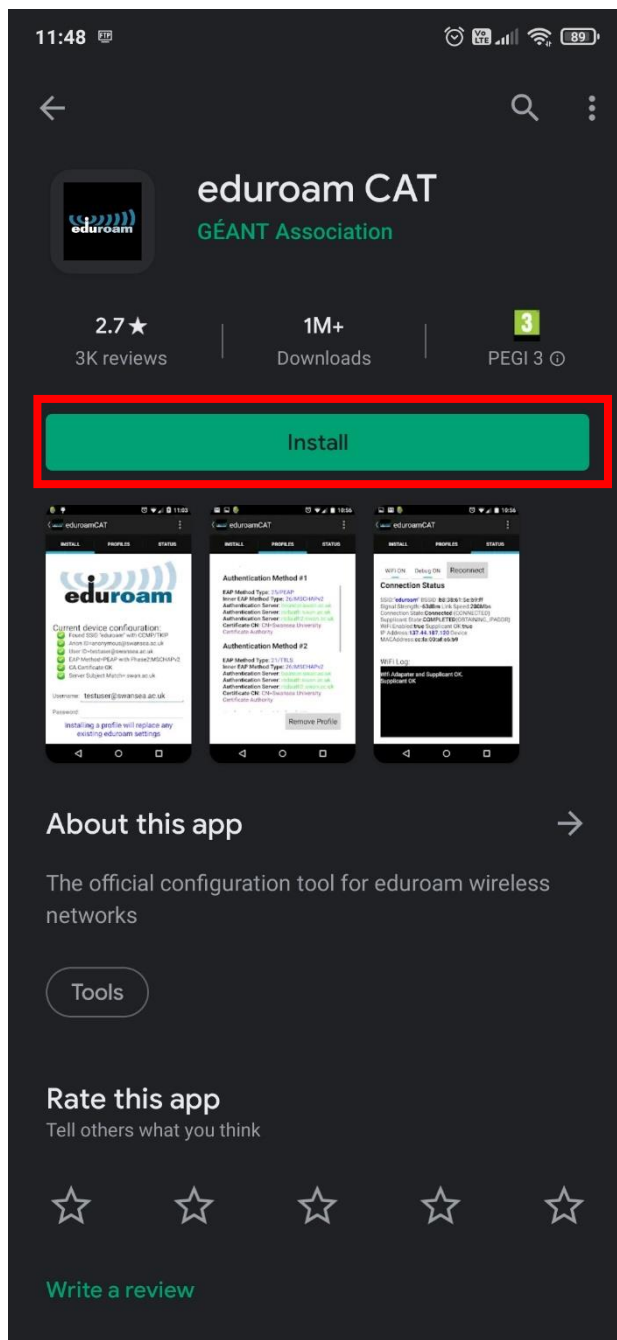

Κάνετε εγκατάσταση της εφαρμογής eduroam CAT.