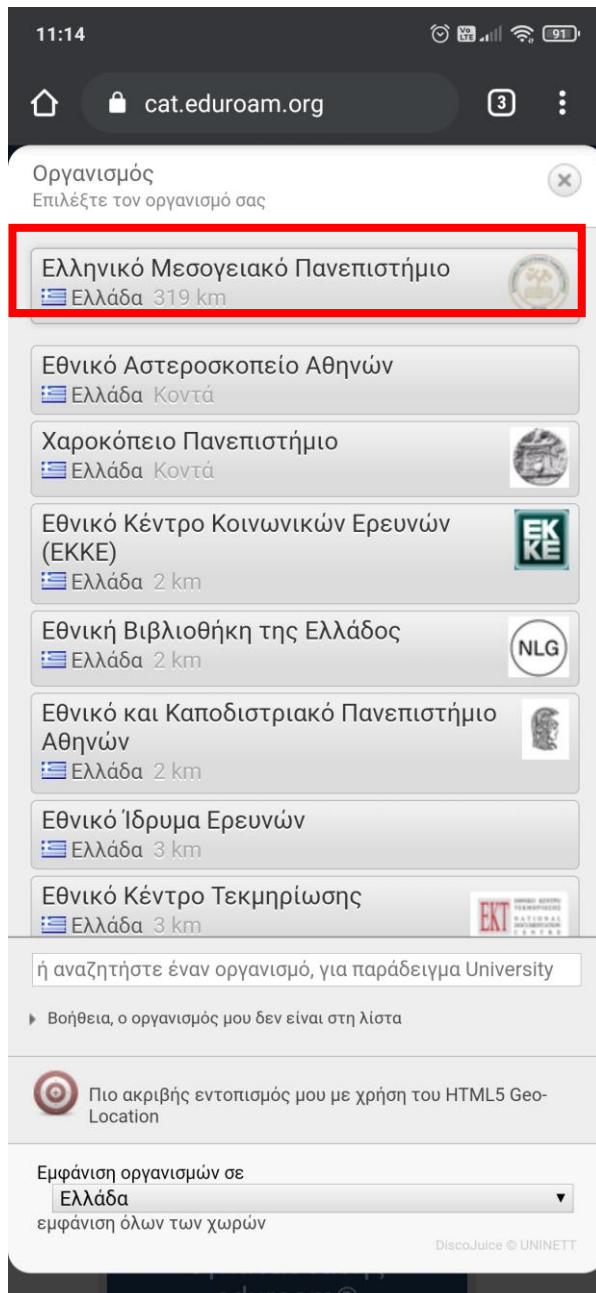

Από το μενού των ιδρυμάτων επιλέξτε το Ελληνικό Μεσογειακό Πανεπιστήμιο.