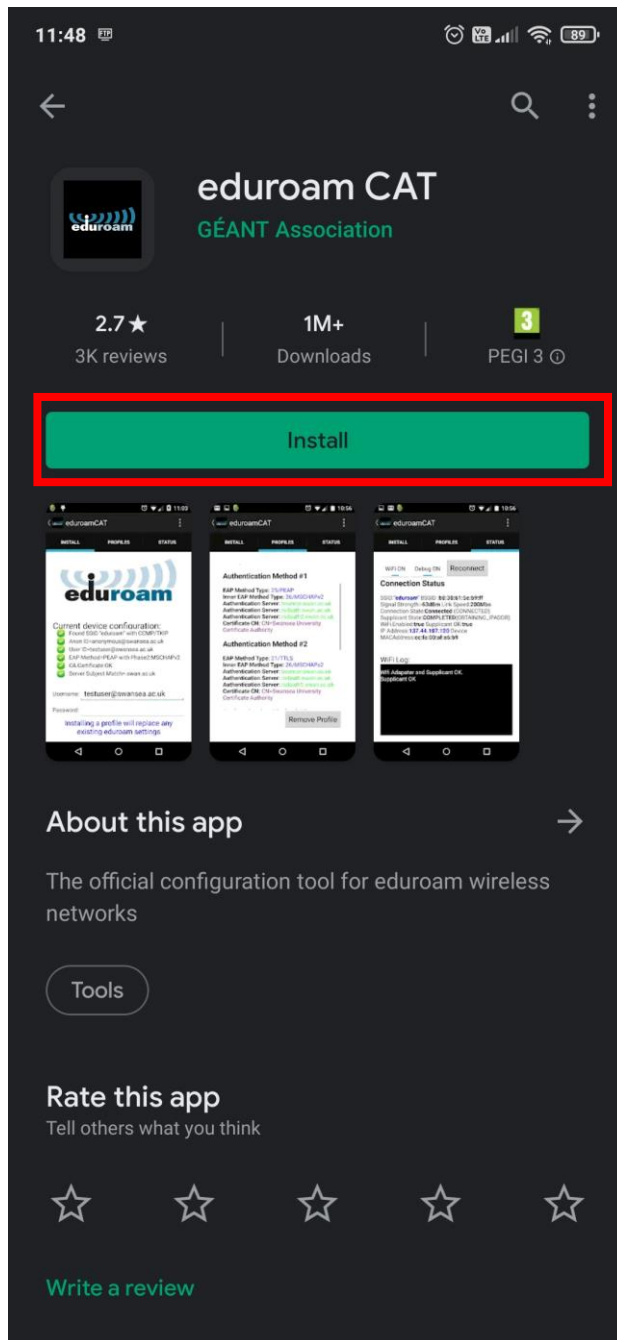

Κάνετε εγκατάσταση της εφαρμογής eduroam CAT.